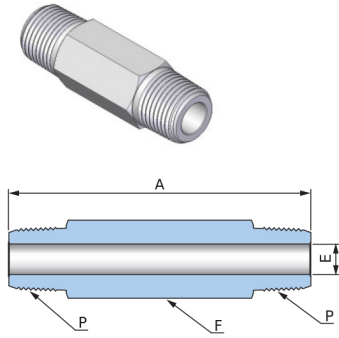

Hex Long Nipple

PHLN

Connects Female Pipe to Female Pipe

Part No.	Pipe Size	Dimensions (mm)		
	P	A	E	F
PHLN-02-1.5	1/8	40	4.8	7/16
PHLN-02-2.0		50		
PHLN-02-2.5		65		
PHLN-02-3.0		75		
PHLN-02-4.0		100		
PHLN-04-1.5	1/4	40	7.0	9/16
PHLN-04-2.0		50		
PHLN-04-2.5		65		
PHLN-04-3.0		75		
PHLN-04-4.0		100		
PHLN-04-6.0		150		
PHLN-06-2.0	3/8	50	10.0	11/16
PHLN-06-3.0		75		
PHLN-06-4.0		100		
PHLN-08-2.0	1/2	50	12.0	7/8
PHLN-08-3.0		75		
PHLN-08-4.0		100		
PHLN-08-6.0		150		
PHLN-12-3.0	3/4	75	46.0	1-1/16
PHLN-12-4.0		100		
PHLN-16-3.0	1	75	22.0	1-3/8
PHLN-16-4.0		100		